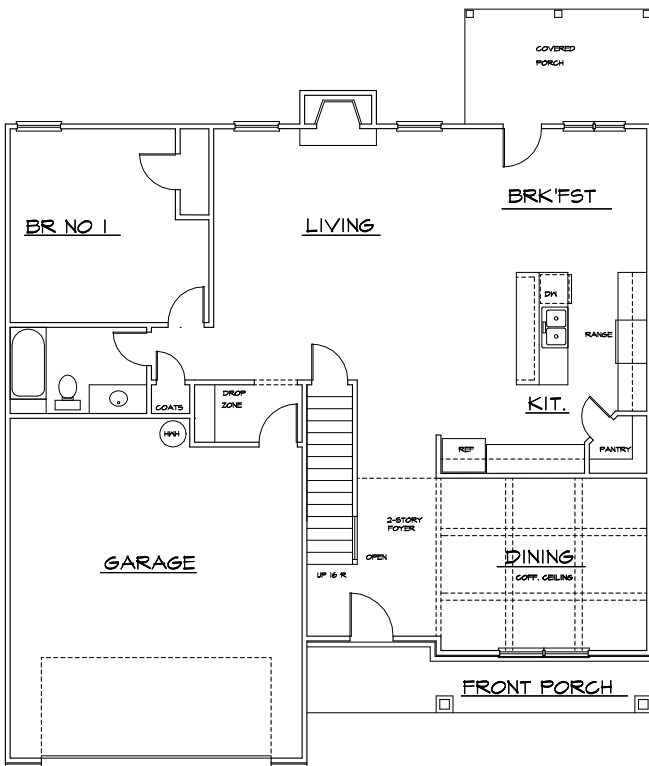

# THE ROCKWELL

Sales: Theresa Dunney 770-527-1461 | [tdunney@psponline.com](mailto:tdunney@psponline.com)