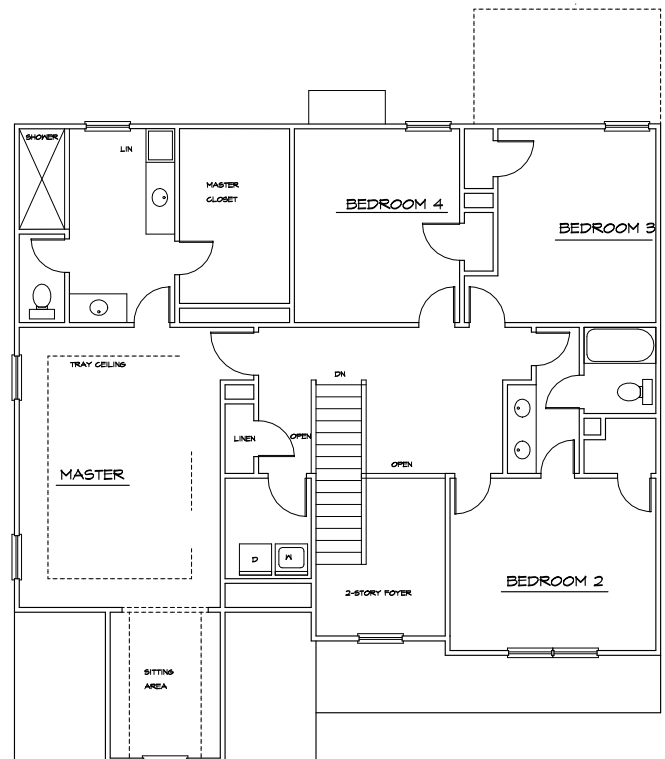

# THE ROCKWELL

Sales: Theresa Dunney 770-527-1461 | [tdunney@psponline.com](mailto:tdunney@psponline.com)