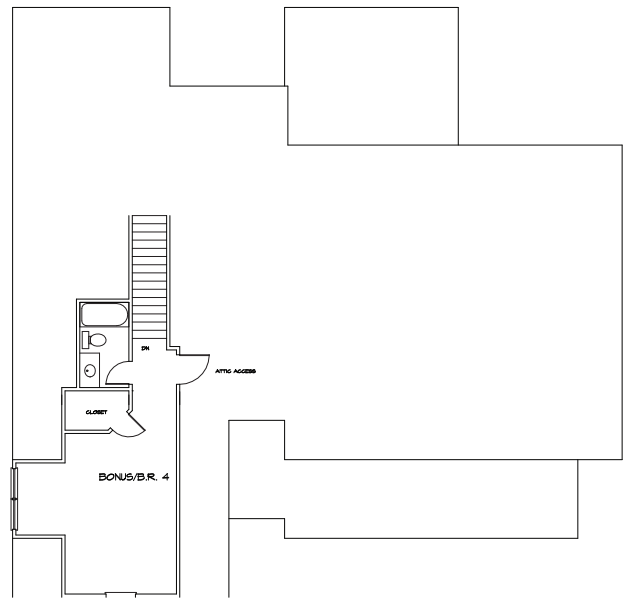

# THE PAISLEY

MAIN LEVEL

UPPER LEVEL

Sales: Theresa Dunney 770-527-1461 | [tdunney@psponline.com](mailto:tdunney@psponline.com)