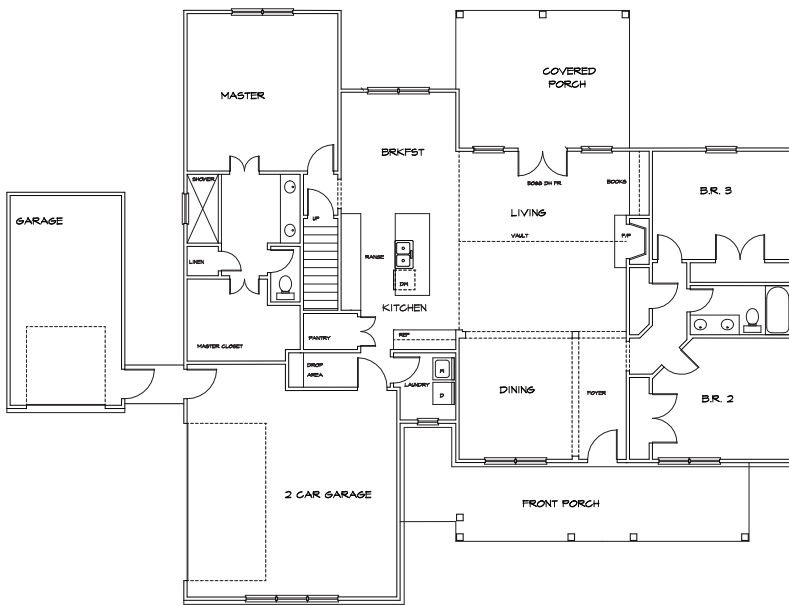

# THE PAISLEY

MAIN LEVEL

UPPER LEVEL

Sales: Theresa Dunney 770-527-1461 | [tdunney@psponline.com](mailto:tdunney@psponline.com)